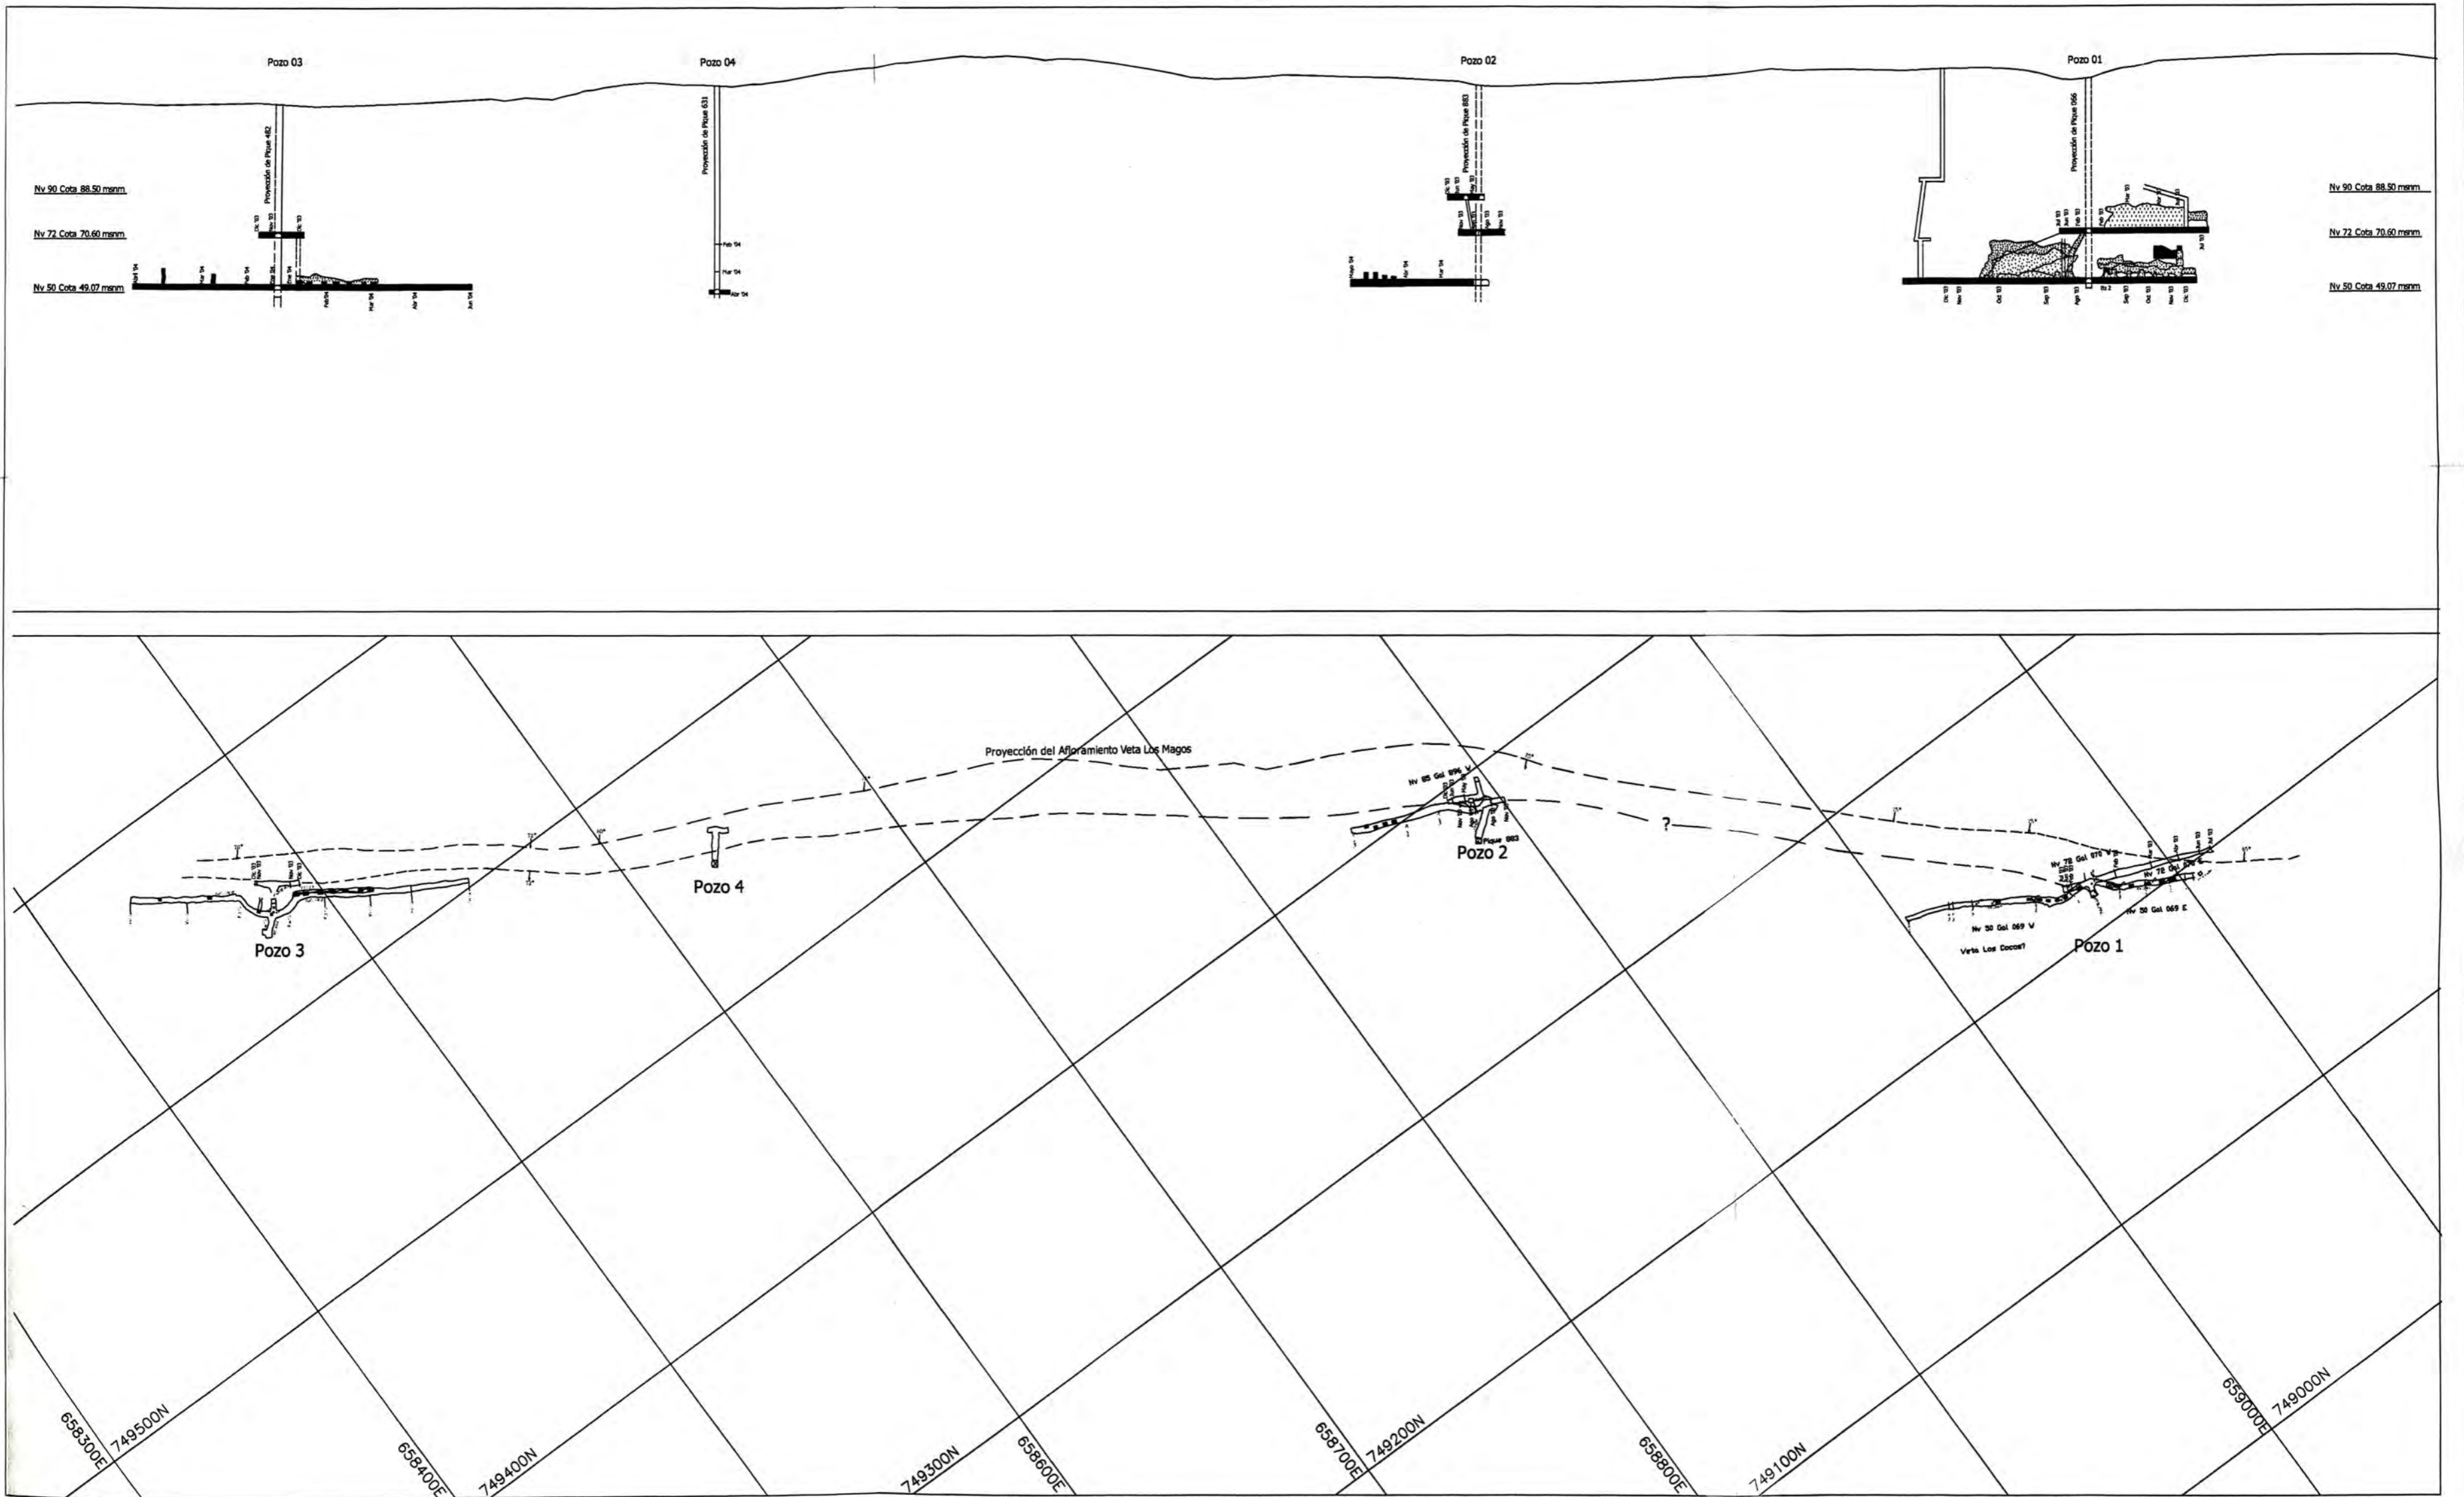

MINERIA MS C.A.				MINA EL PLACER VETA EL PLACER POZOS 5-6-7	PLANO
Departamento de Geología El Dorado, Estado Bolívar, Venezuela					
Geólogo: J. Zambrano	Revisado: J. Villarroel	Aprobado: J.M. Rodriguez	Escala:	Sección Longitudinal Vertical Mirando al NE	Rumbo Sección: N40W
Topografía: L. García	Dibujo: R. Malavé	Fecha: Junio '04			

ANEXO 4

- Enero
- Febrero
- Marzo
- Abril
- Mayo
- Junio
- Julio
- Agosto
- Septiembre
- Octubre
- Noviembre
- Diciembre
- ▨ Explotación 2003
- ▨ Explotación 2004

MINERIA MS C.A.			MINA SAN RAFAEL VETA LOS MANGOS POZOS 1-2-3-4	PLANO 6
Departamento de Geología El Dorado, Estado Bolívar, Venezuela				
Geólogo: J. Zambrano	Revisado: J. Villaruel	Aprobado: J.M. Rodríguez	Escala:	Sección Longitudinal Vertical Mirando al NE Rumbo Sección: N44W
Topografía: L. García	Dibujo: R. Malavé	Fecha: Junio '04		