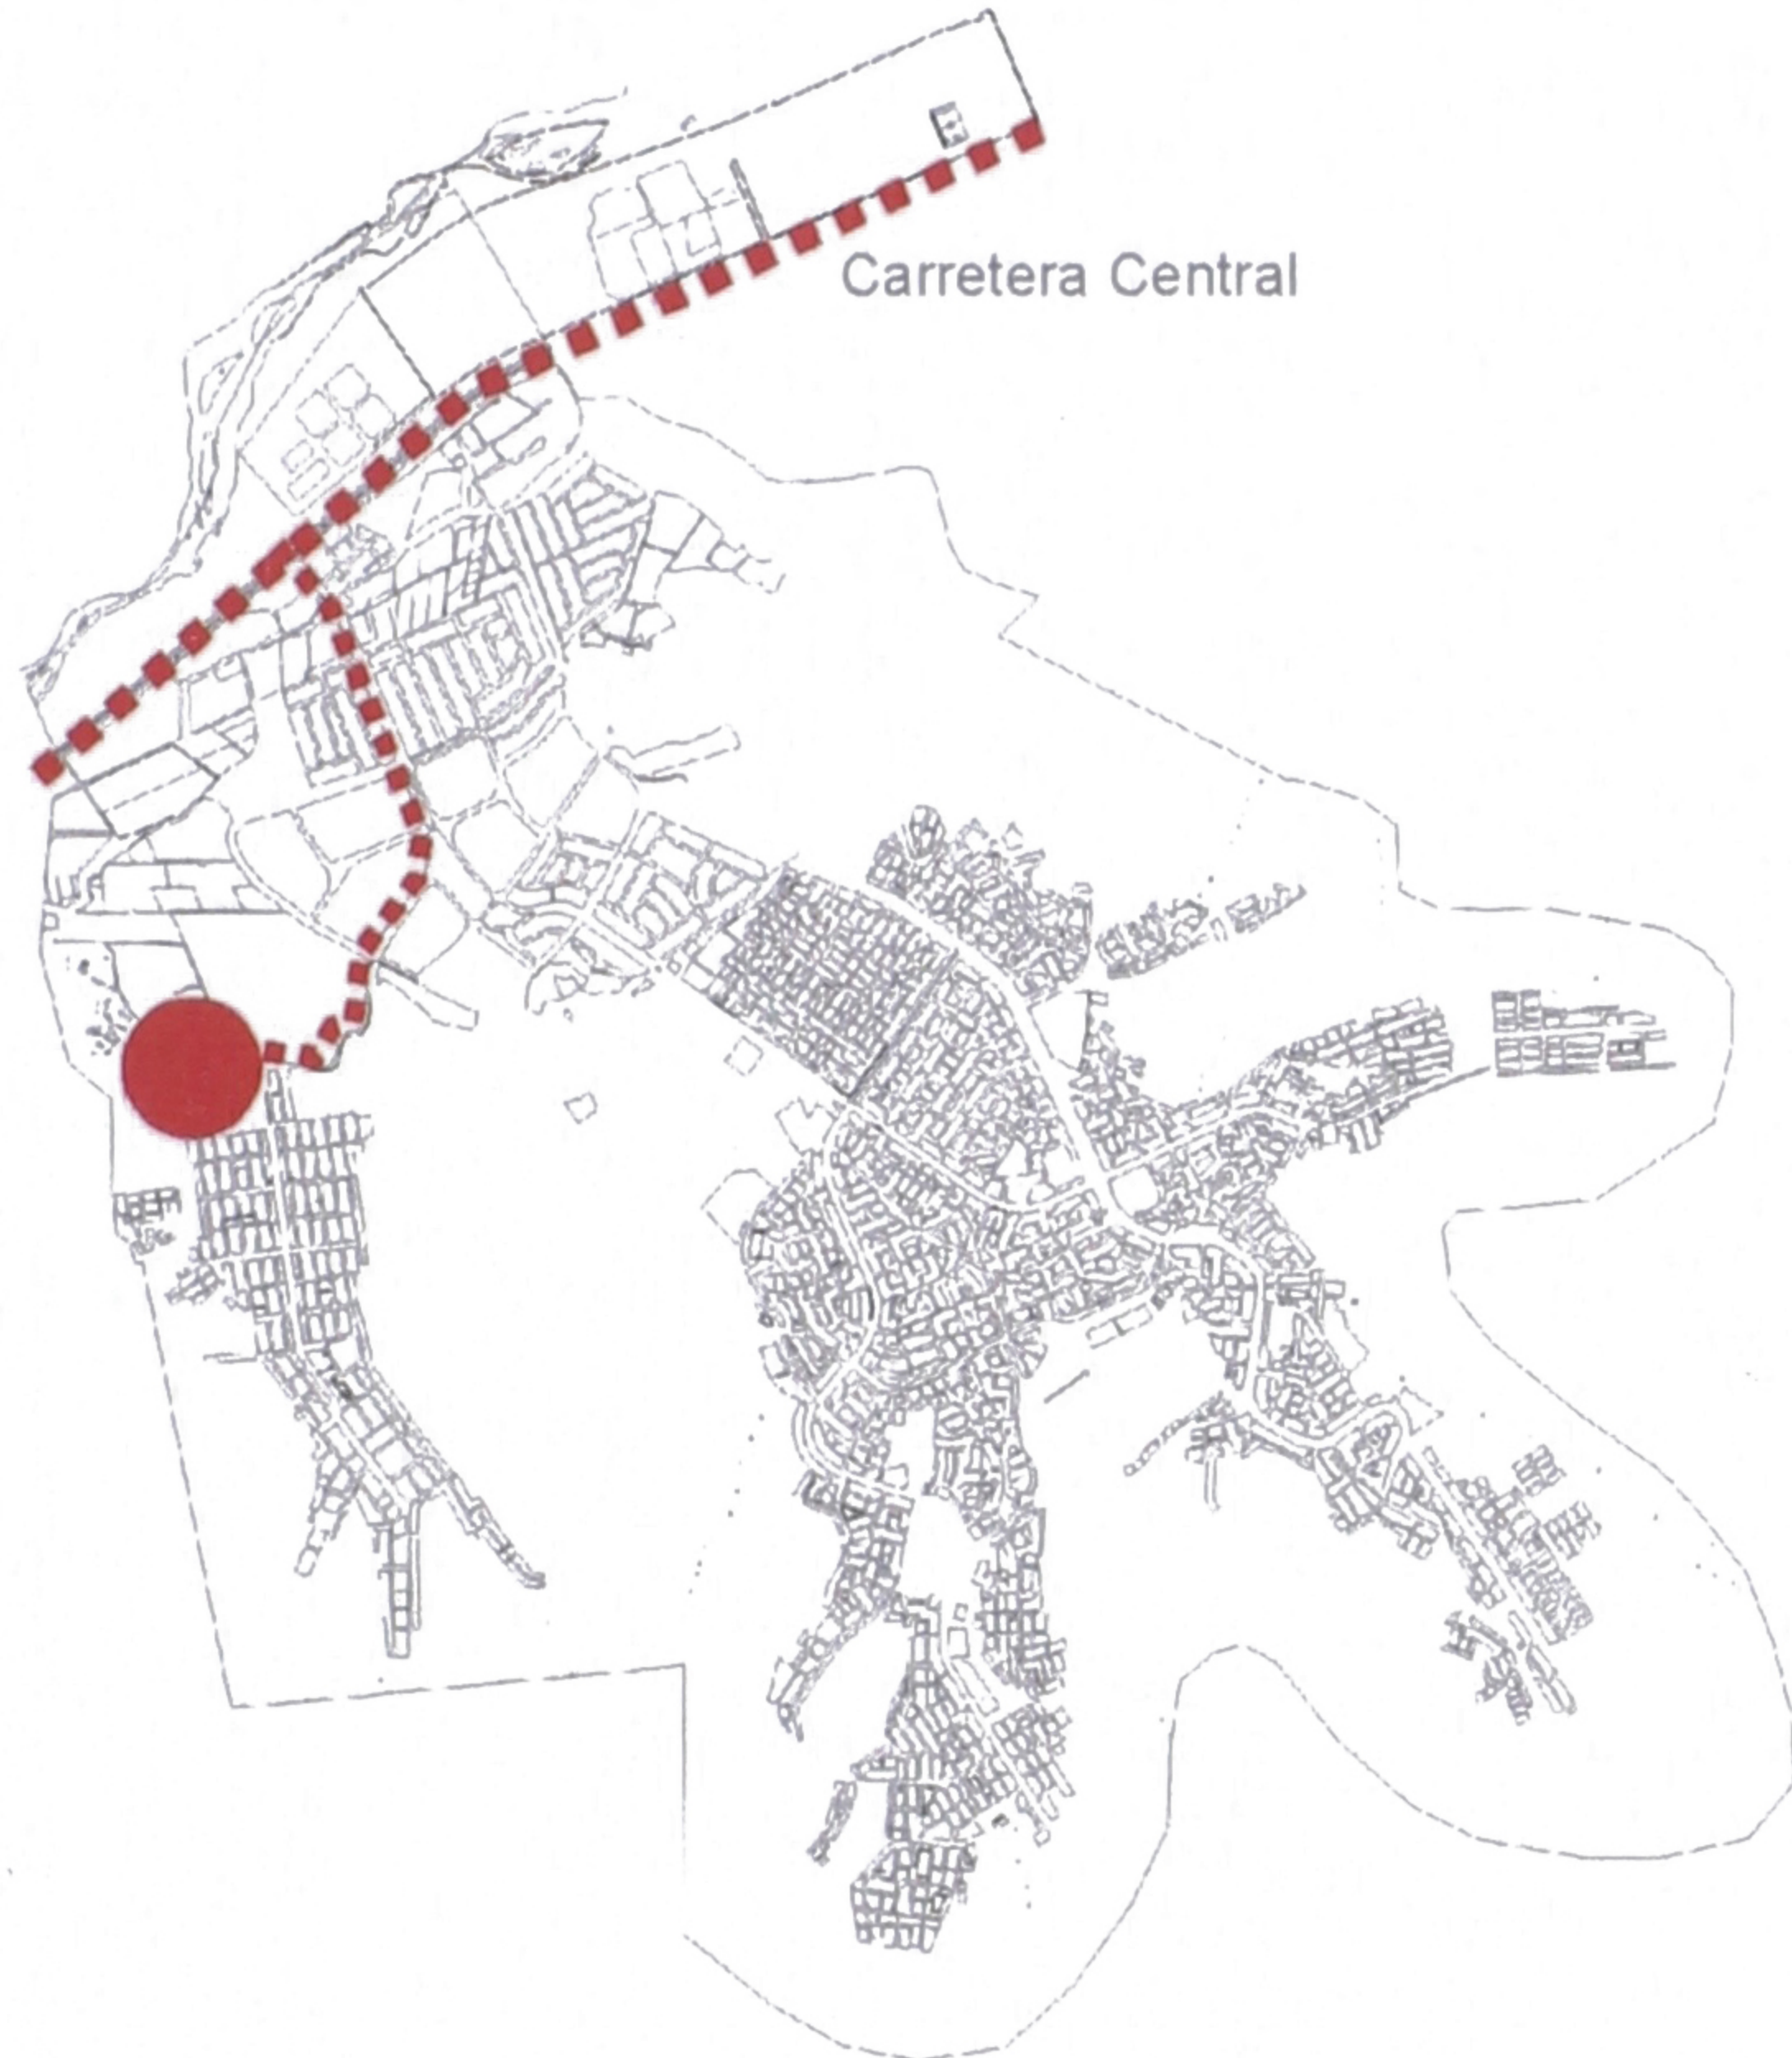

Lima Este .Huaycan CEMENTERIO HORACIO ZEVALLOS

0 10km
CIUDAD DE LIMA

0 1km
DISTRITO HUAYCAN

Lugar geográfico

Relación cementerio / ciudad

EN PLANO

CONTENIDO EN TRAMA URBANA

Zonificación urbana

- Parque, plaza, granja, corrales
- Cementerio
- Areas de cultivo
- Vivienda
- Campo deportivo
- Centro de salud
- Mercado
- Centro religioso
- Colegio

0 100 500m