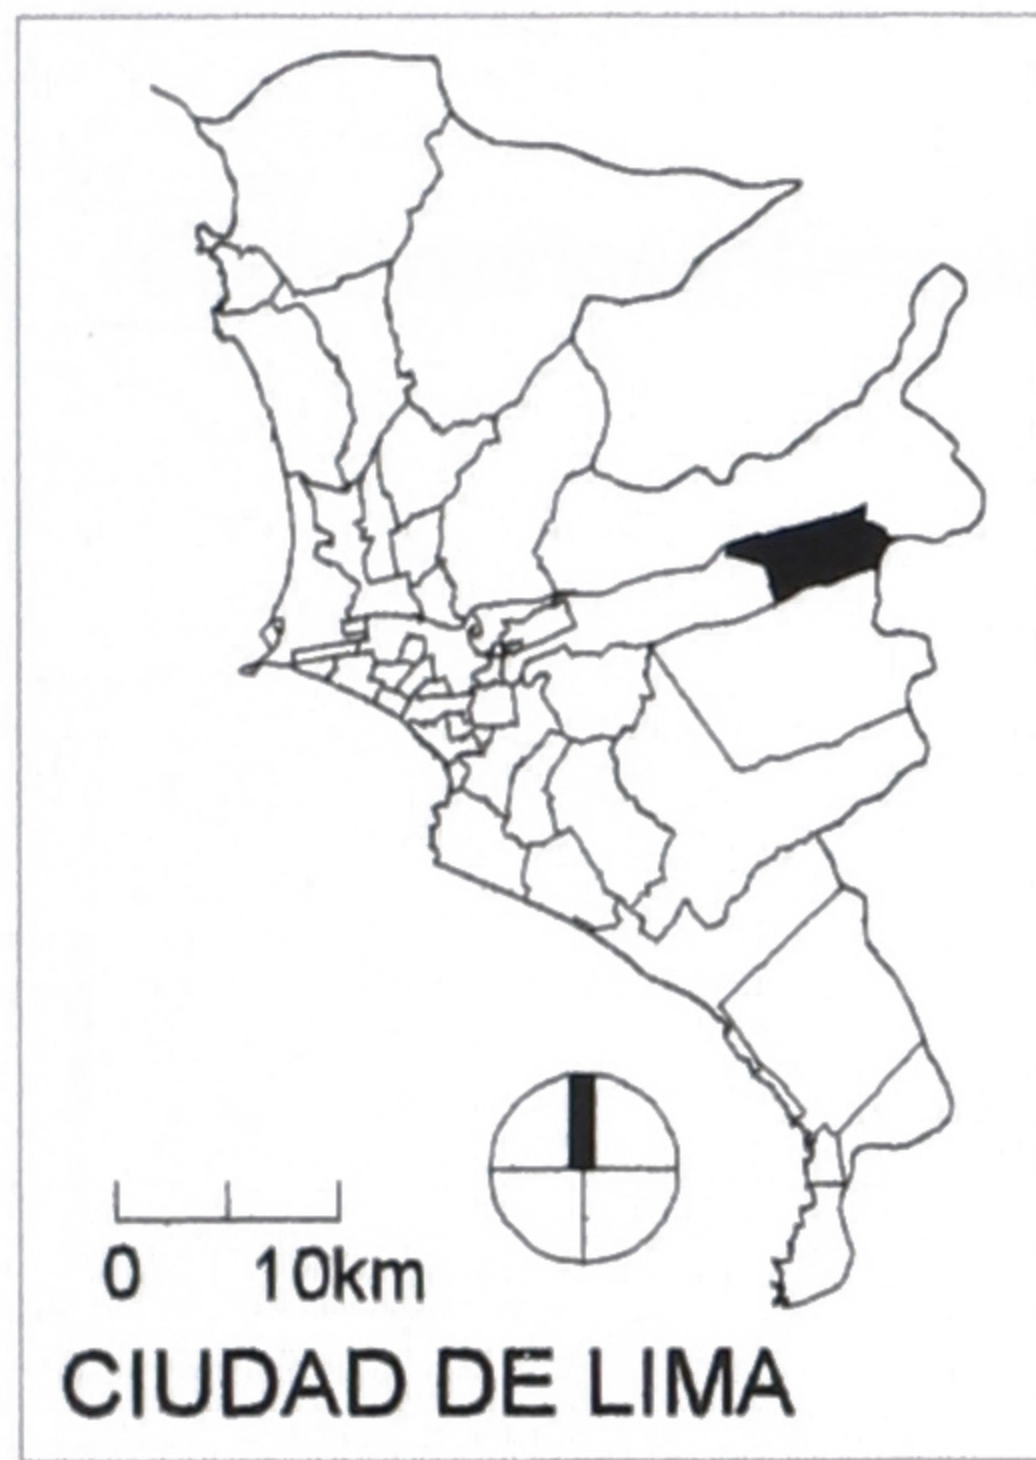

Lima Este .Huaycan CEMENTERIO HORACIO ZEVALLOS

0 10km
CIUDAD DE LIMA

0 1km
DISTRITO HUAYCAN

Lugar geográfico

Relación cementerio / ciudad

EN PLANO

CONTENIDO EN TRAMA URBANA

Zonificación urbana

INFORMAL

Condición técnico sanitaria

INFORMAL

Administración

COMUNIDAD

Área

17 545 m²

Fuente: IGN y levantamiento propio. Elaboración: Daniela Rivera, 2007

- Parque, plaza, granja, corrales
- Cementerio
- Areas de cultivo
- Vivienda
- Campo deportivo
- Centro de salud
- Mercado
- Centro religioso
- Colegio

0 100 500m