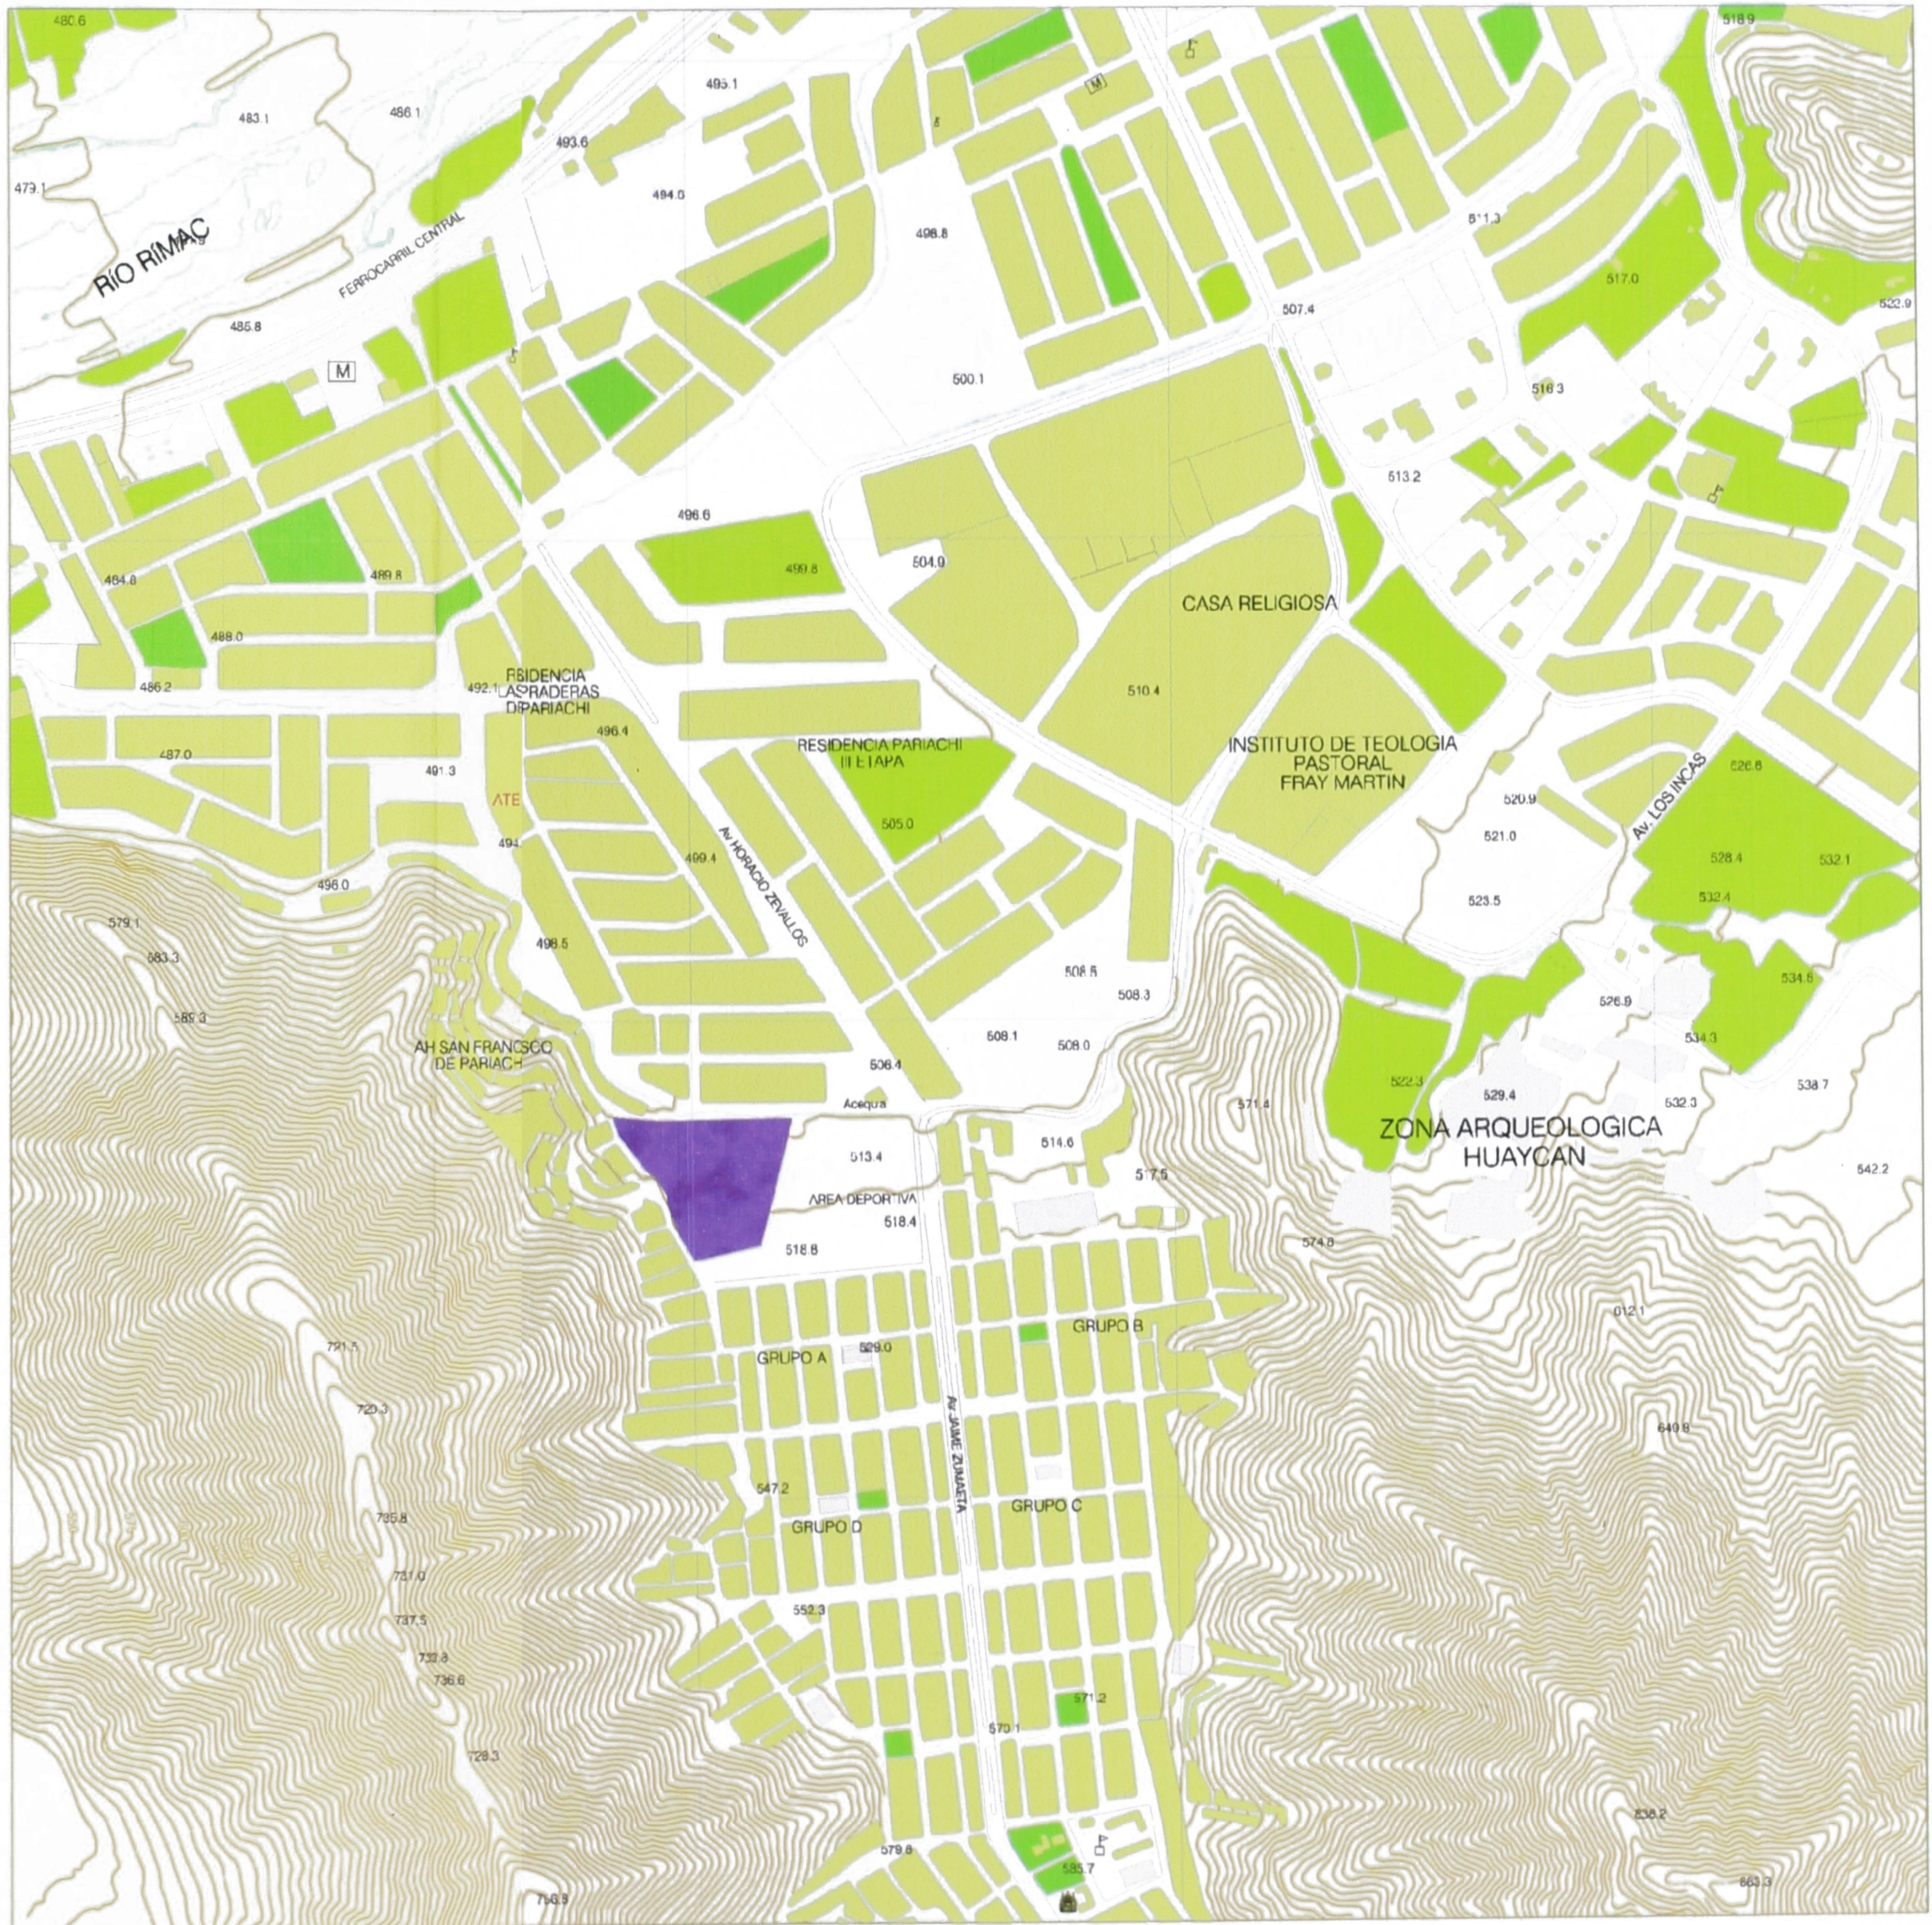

Lima Este .Huaycan CEMENTERIO HORACIO ZEVALLOS

0 10km
CIUDAD DE LIMA

0 1km
DISTRITO HUAYCAN

Lugar geográfico

Relación cementerio / ciudad

EN PLANO

CONTENIDO EN TRAMA URBANA

Zonificación urbana

INFORMAL

Condición técnico sanitaria

INFORMAL

Administración

COMUNIDAD

Área

17 545 m²

Fuente: IGN y levantamiento propio. Elaboración: Daniela Rivera, 2007

- Parque, plaza, granja, corrales
- Cementerio
- Areas de cultivo
- Vivienda
- Campo deportivo
- Centro de salud
- Mercado
- Centro religioso
- Colegio

0 100 500m