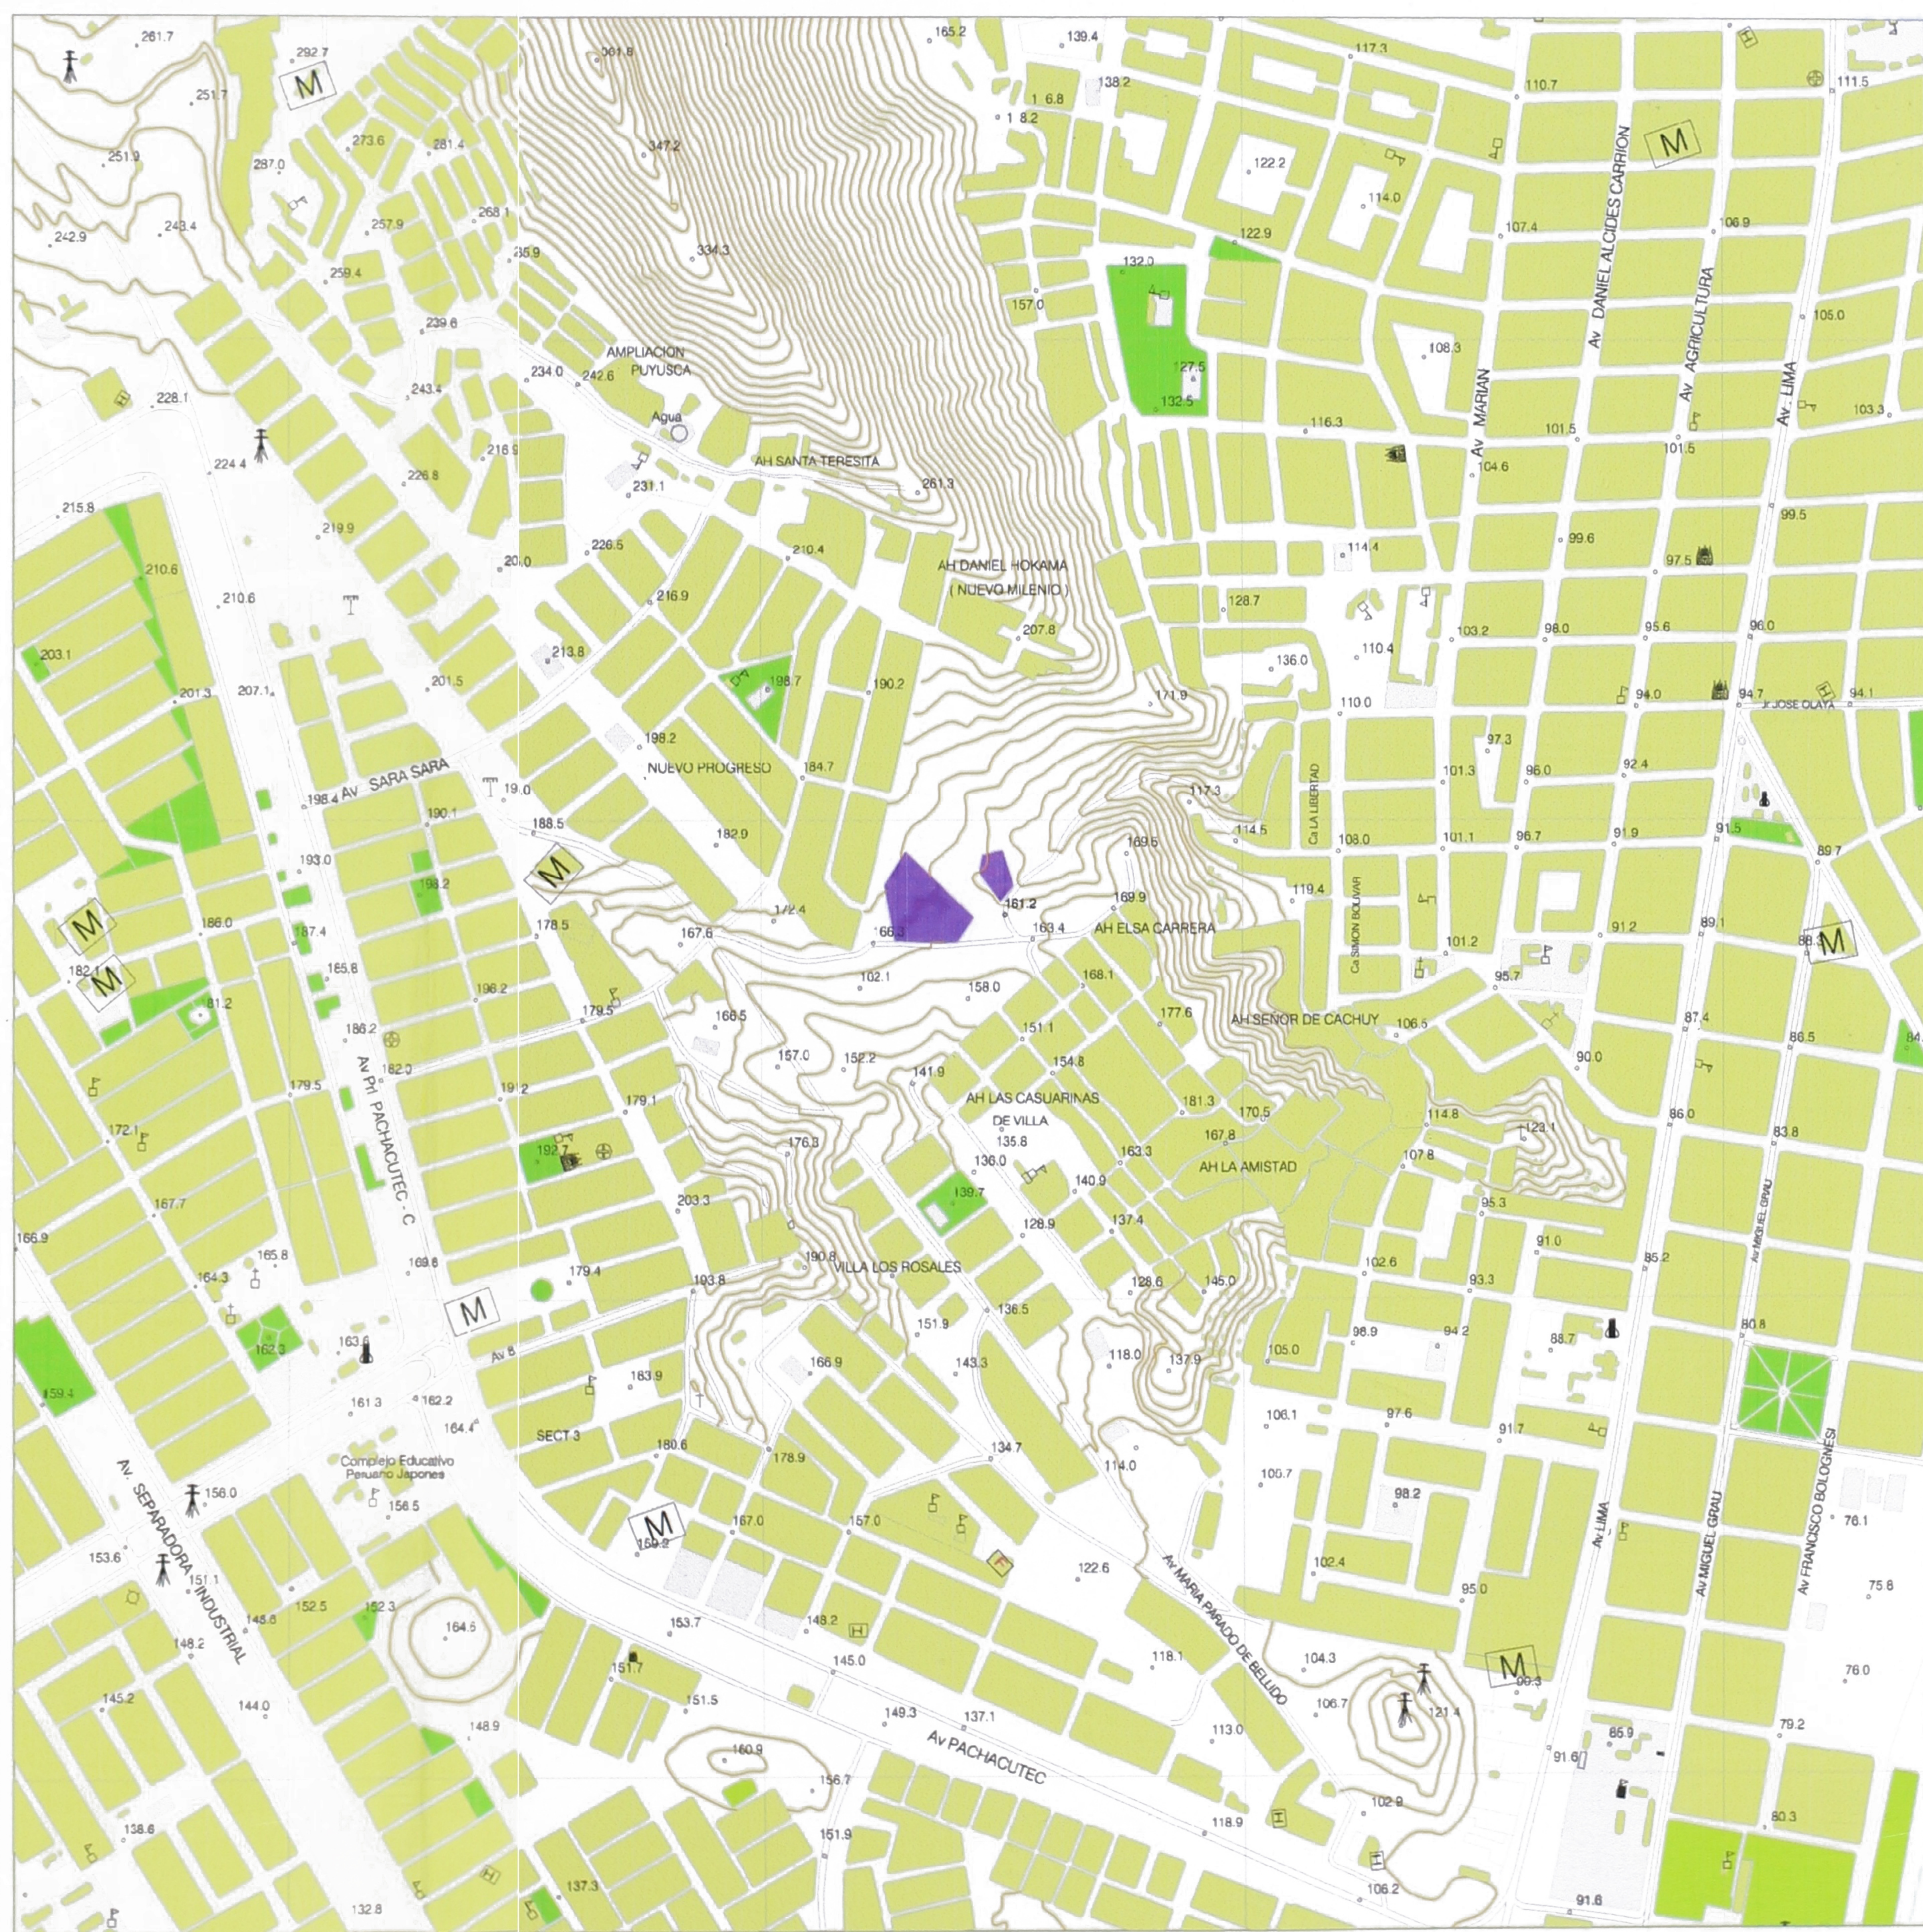

Lima Sur. Villa María del Triunfo CEMENTERIO NUEVO PROGRESO

Lugar geográfico	Relación cementerio / ciudad
EN PLANO	EXENTO DE TRAMA URBANA
Zonificación urbana	INFORMAL
Condición técnico sanitaria	INFORMAL
Administración	MUNICIPAL
Área	6 526 m ²

Fuente: IGN y levantamiento propio. Elaboración: Daniela Rivera, 2007

Parque, plaza, granja, corrales	Cementerio	Centro de salud	Centro religioso
Areas de cultivo	Mercado	Colegio	
Vivienda	Campo deportivo		