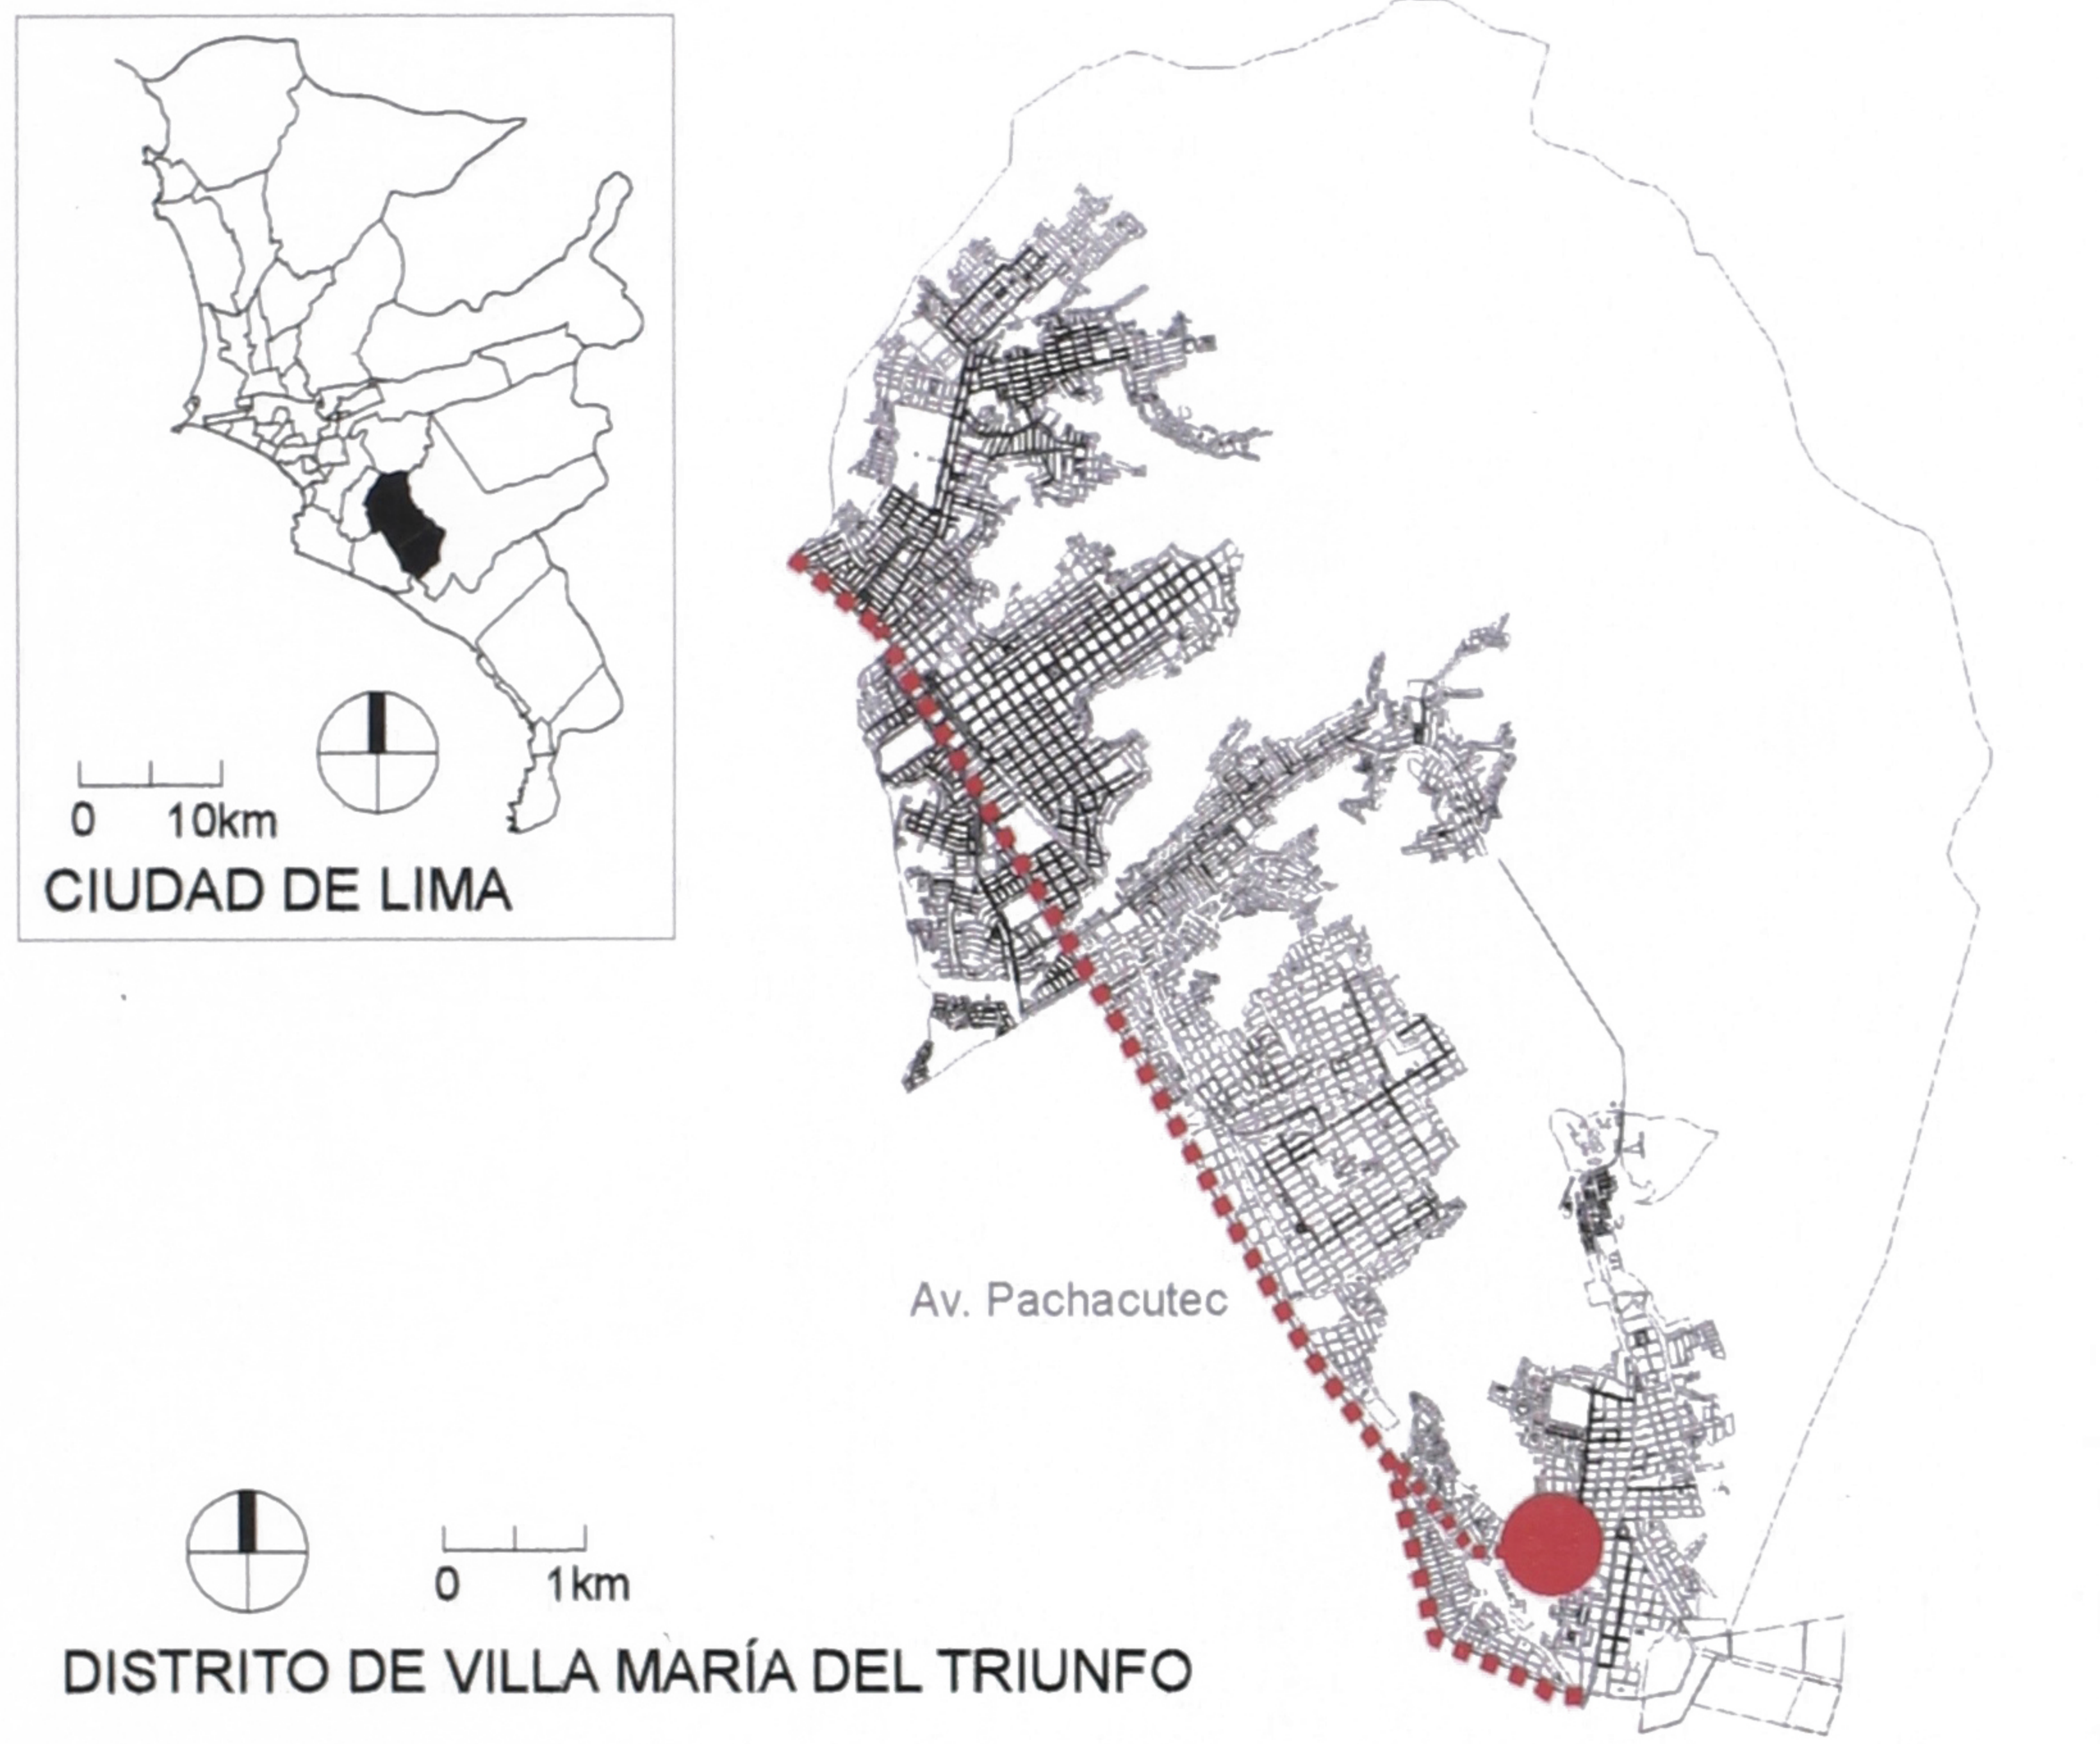

Lima Sur. Villa María del Triunfo CEMENTERIO NUEVO PROGRESO

Lugar geográfico	Relación cementerio / ciudad
EN PLANO	EXENTO DE TRAMA URBANA
Zonificación urbana	INFORMAL
Condición técnico sanitaria	INFORMAL
Administración	MUNICIPAL
Área	6 526 m ²

Fuente: IGN y levantamiento propio. Elaboración: Daniela Rivera, 2007

Parque, plaza, granja, corrales	Cementerio	Centro de salud	Centro religioso
Areas de cultivo	Mercado	Colegio	
Vivienda	Campo deportivo		