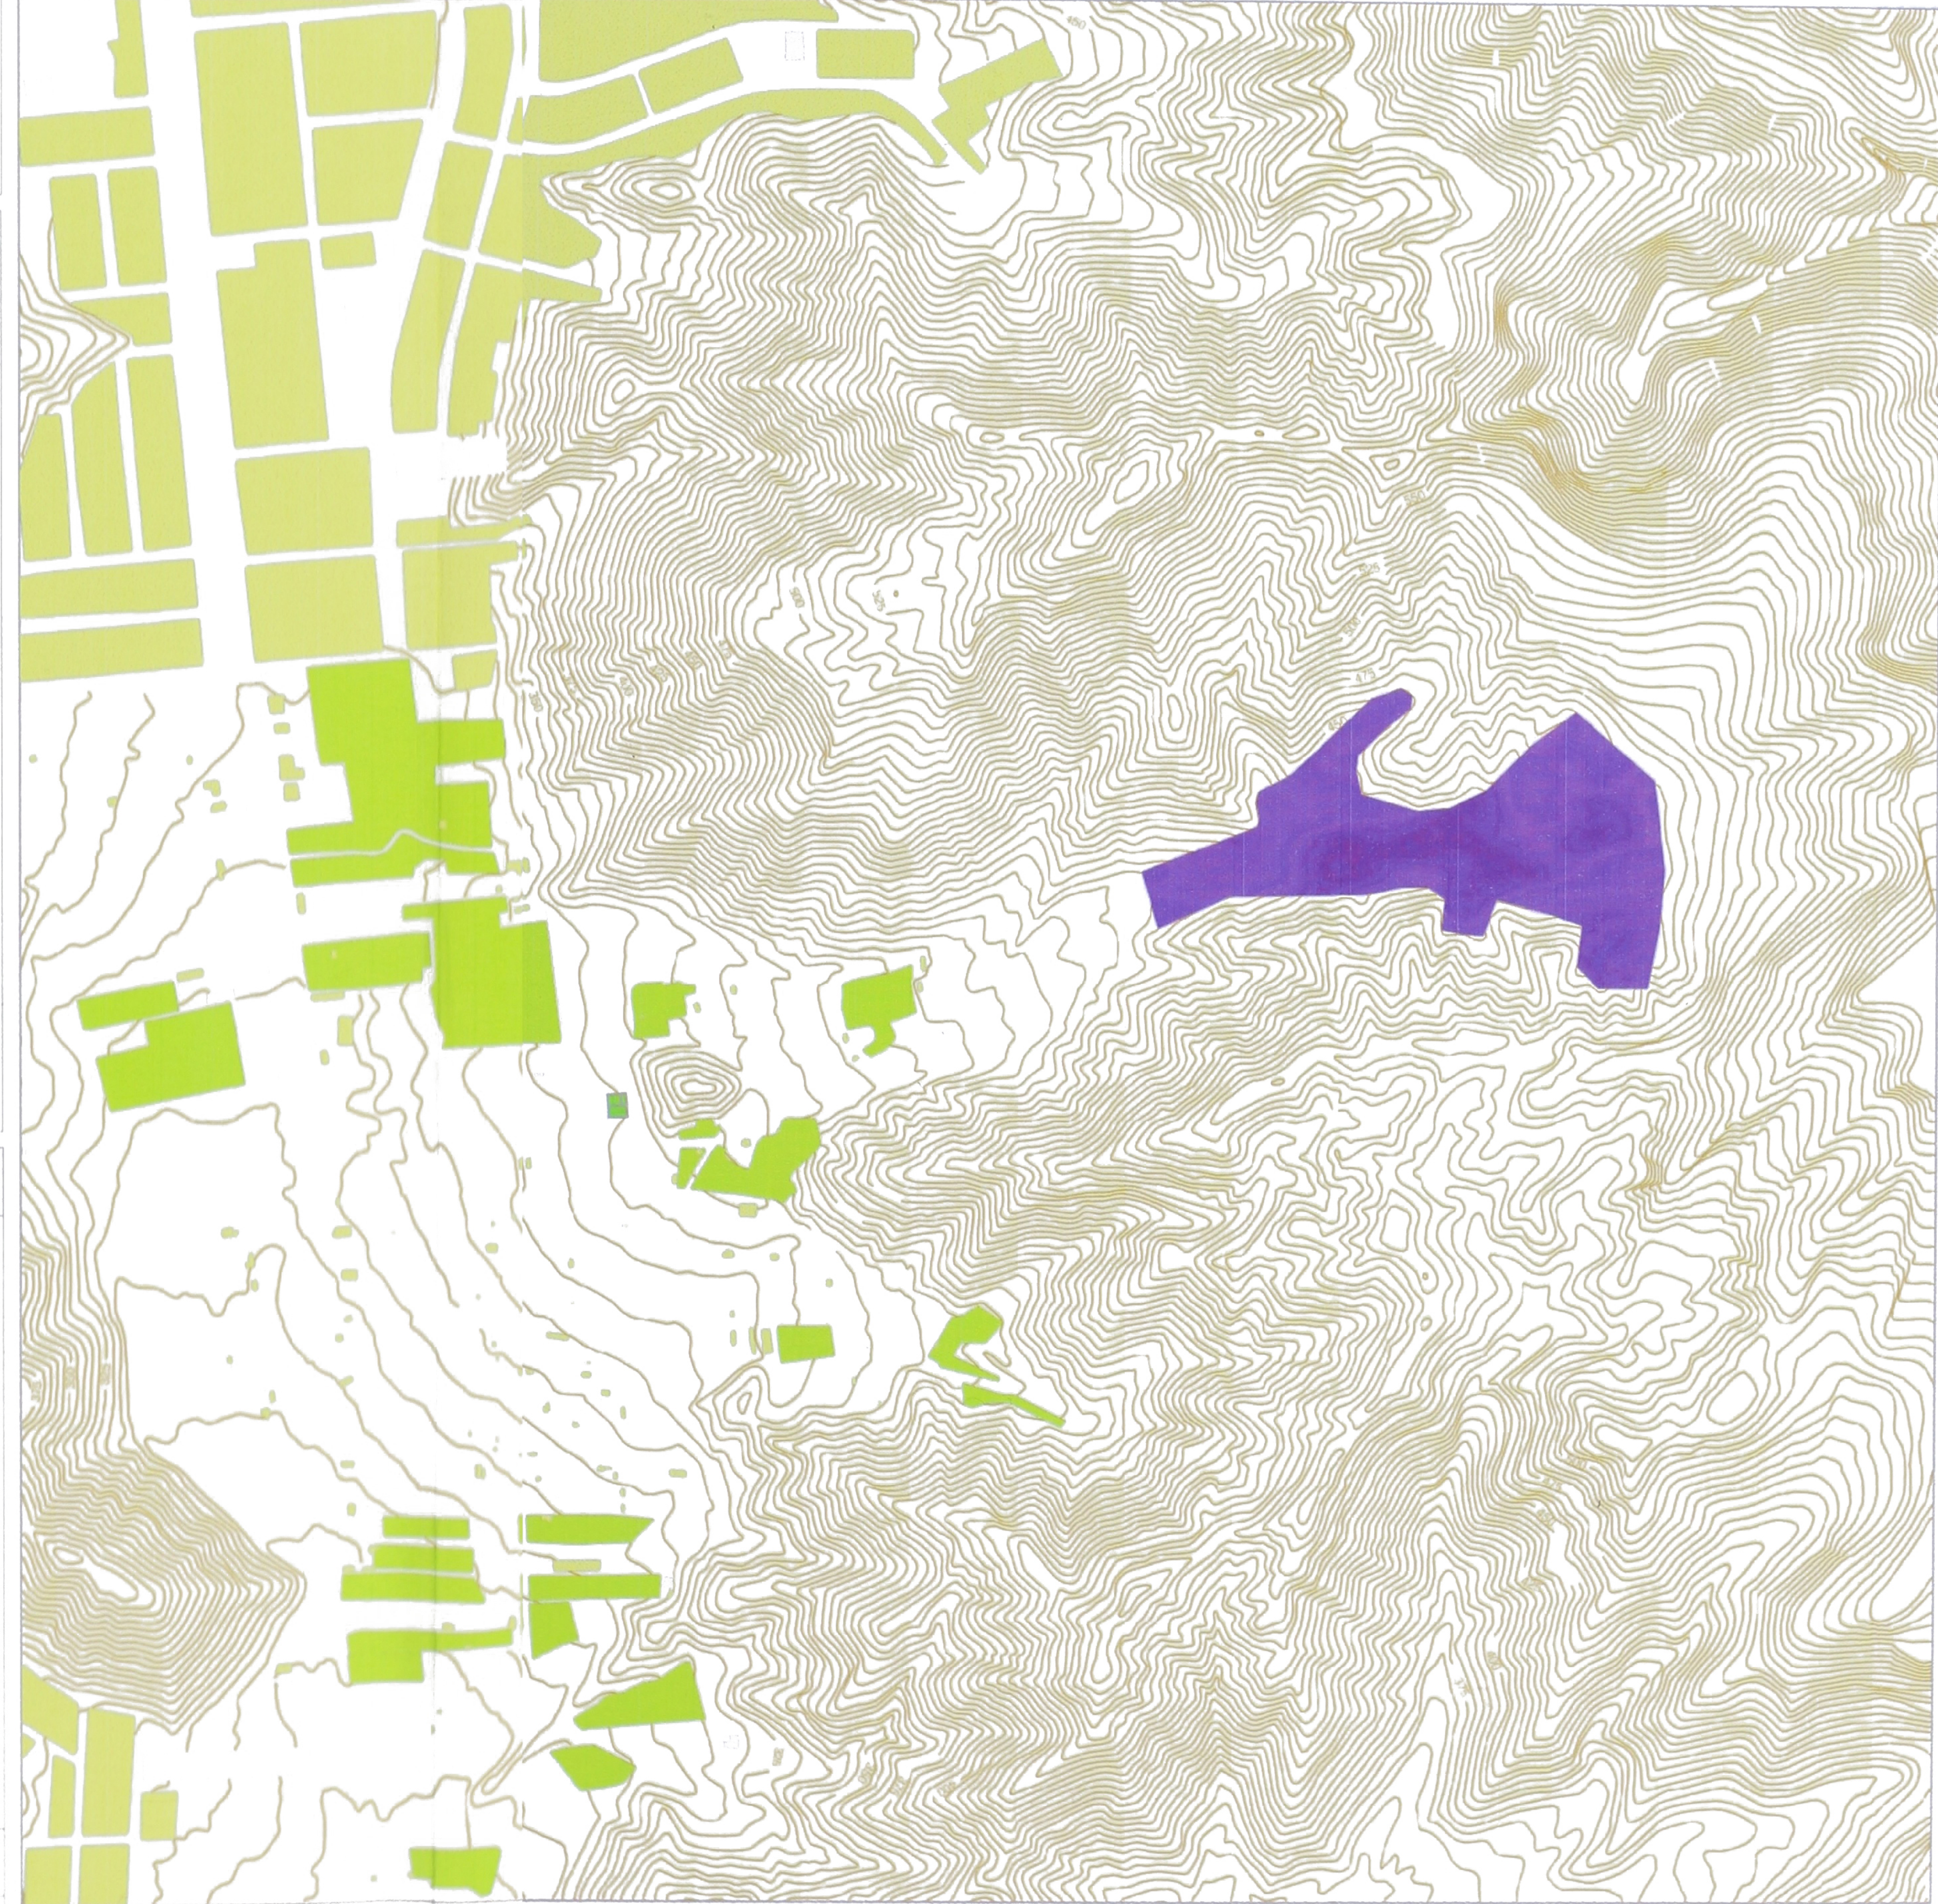

Lima Sur . Pachacamac C. SAN JUAN BAUTISTA COLLANAC

Lugar geográfico	Relación cementerio / ciudad
CONTENIDO EN QUEBRADA	EXENTO DE TRAMA URBANA
Zonificación urbana	INFORMAL
Condición técnico sanitaria	INFORMAL
Administración	COMUNIDAD CAMP. COLLANAC
Área	75 856 m ²

■ Parque, plaza, granja, corrales ■ Cementerio
■ Areas de cultivo Centro de salud Centro religioso
■ Vivienda Mercado Colegio
■ Campo deportivo

Fuente: IGN y levantamiento propio. Elaboración: Daniela Rivera, 2007