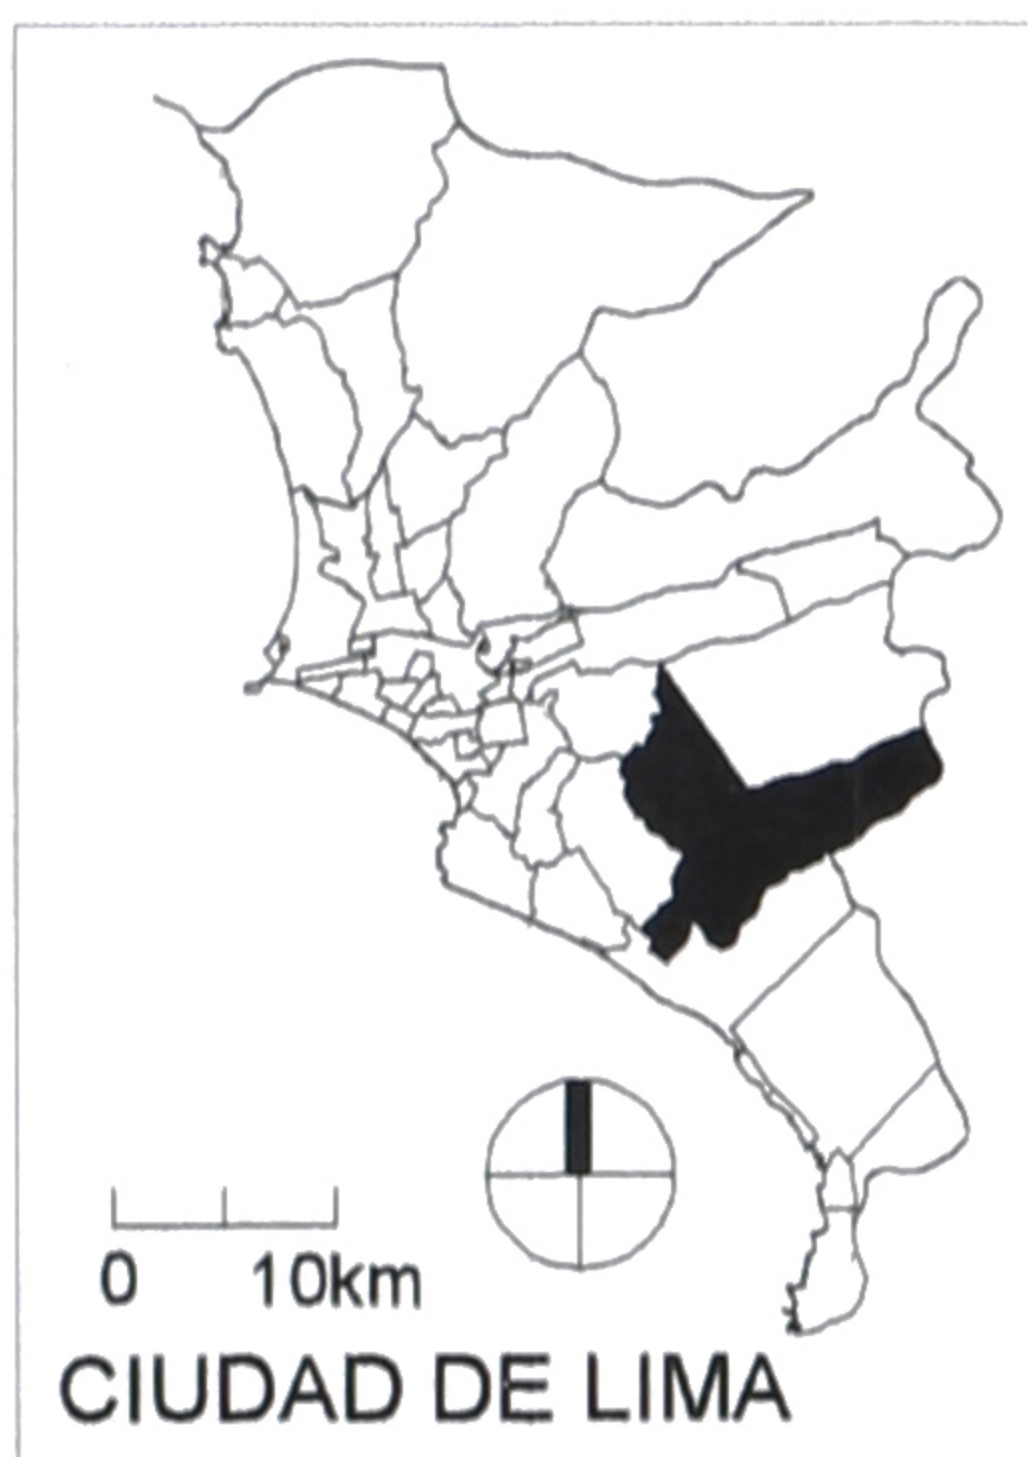

Lima Sur . Pachacamac C. SAN JUAN BAUTISTA COLLANAC

Lugar geográfico	Relación cementerio / ciudad
CONTENIDO EN QUEBRADA	EXENTO DE TRAMA URBANA
Zonificación urbana	INFORMAL
Condición técnico sanitaria	INFORMAL
Administración	COMUNIDAD CAMP. COLLANAC
Área	75 856 m ²