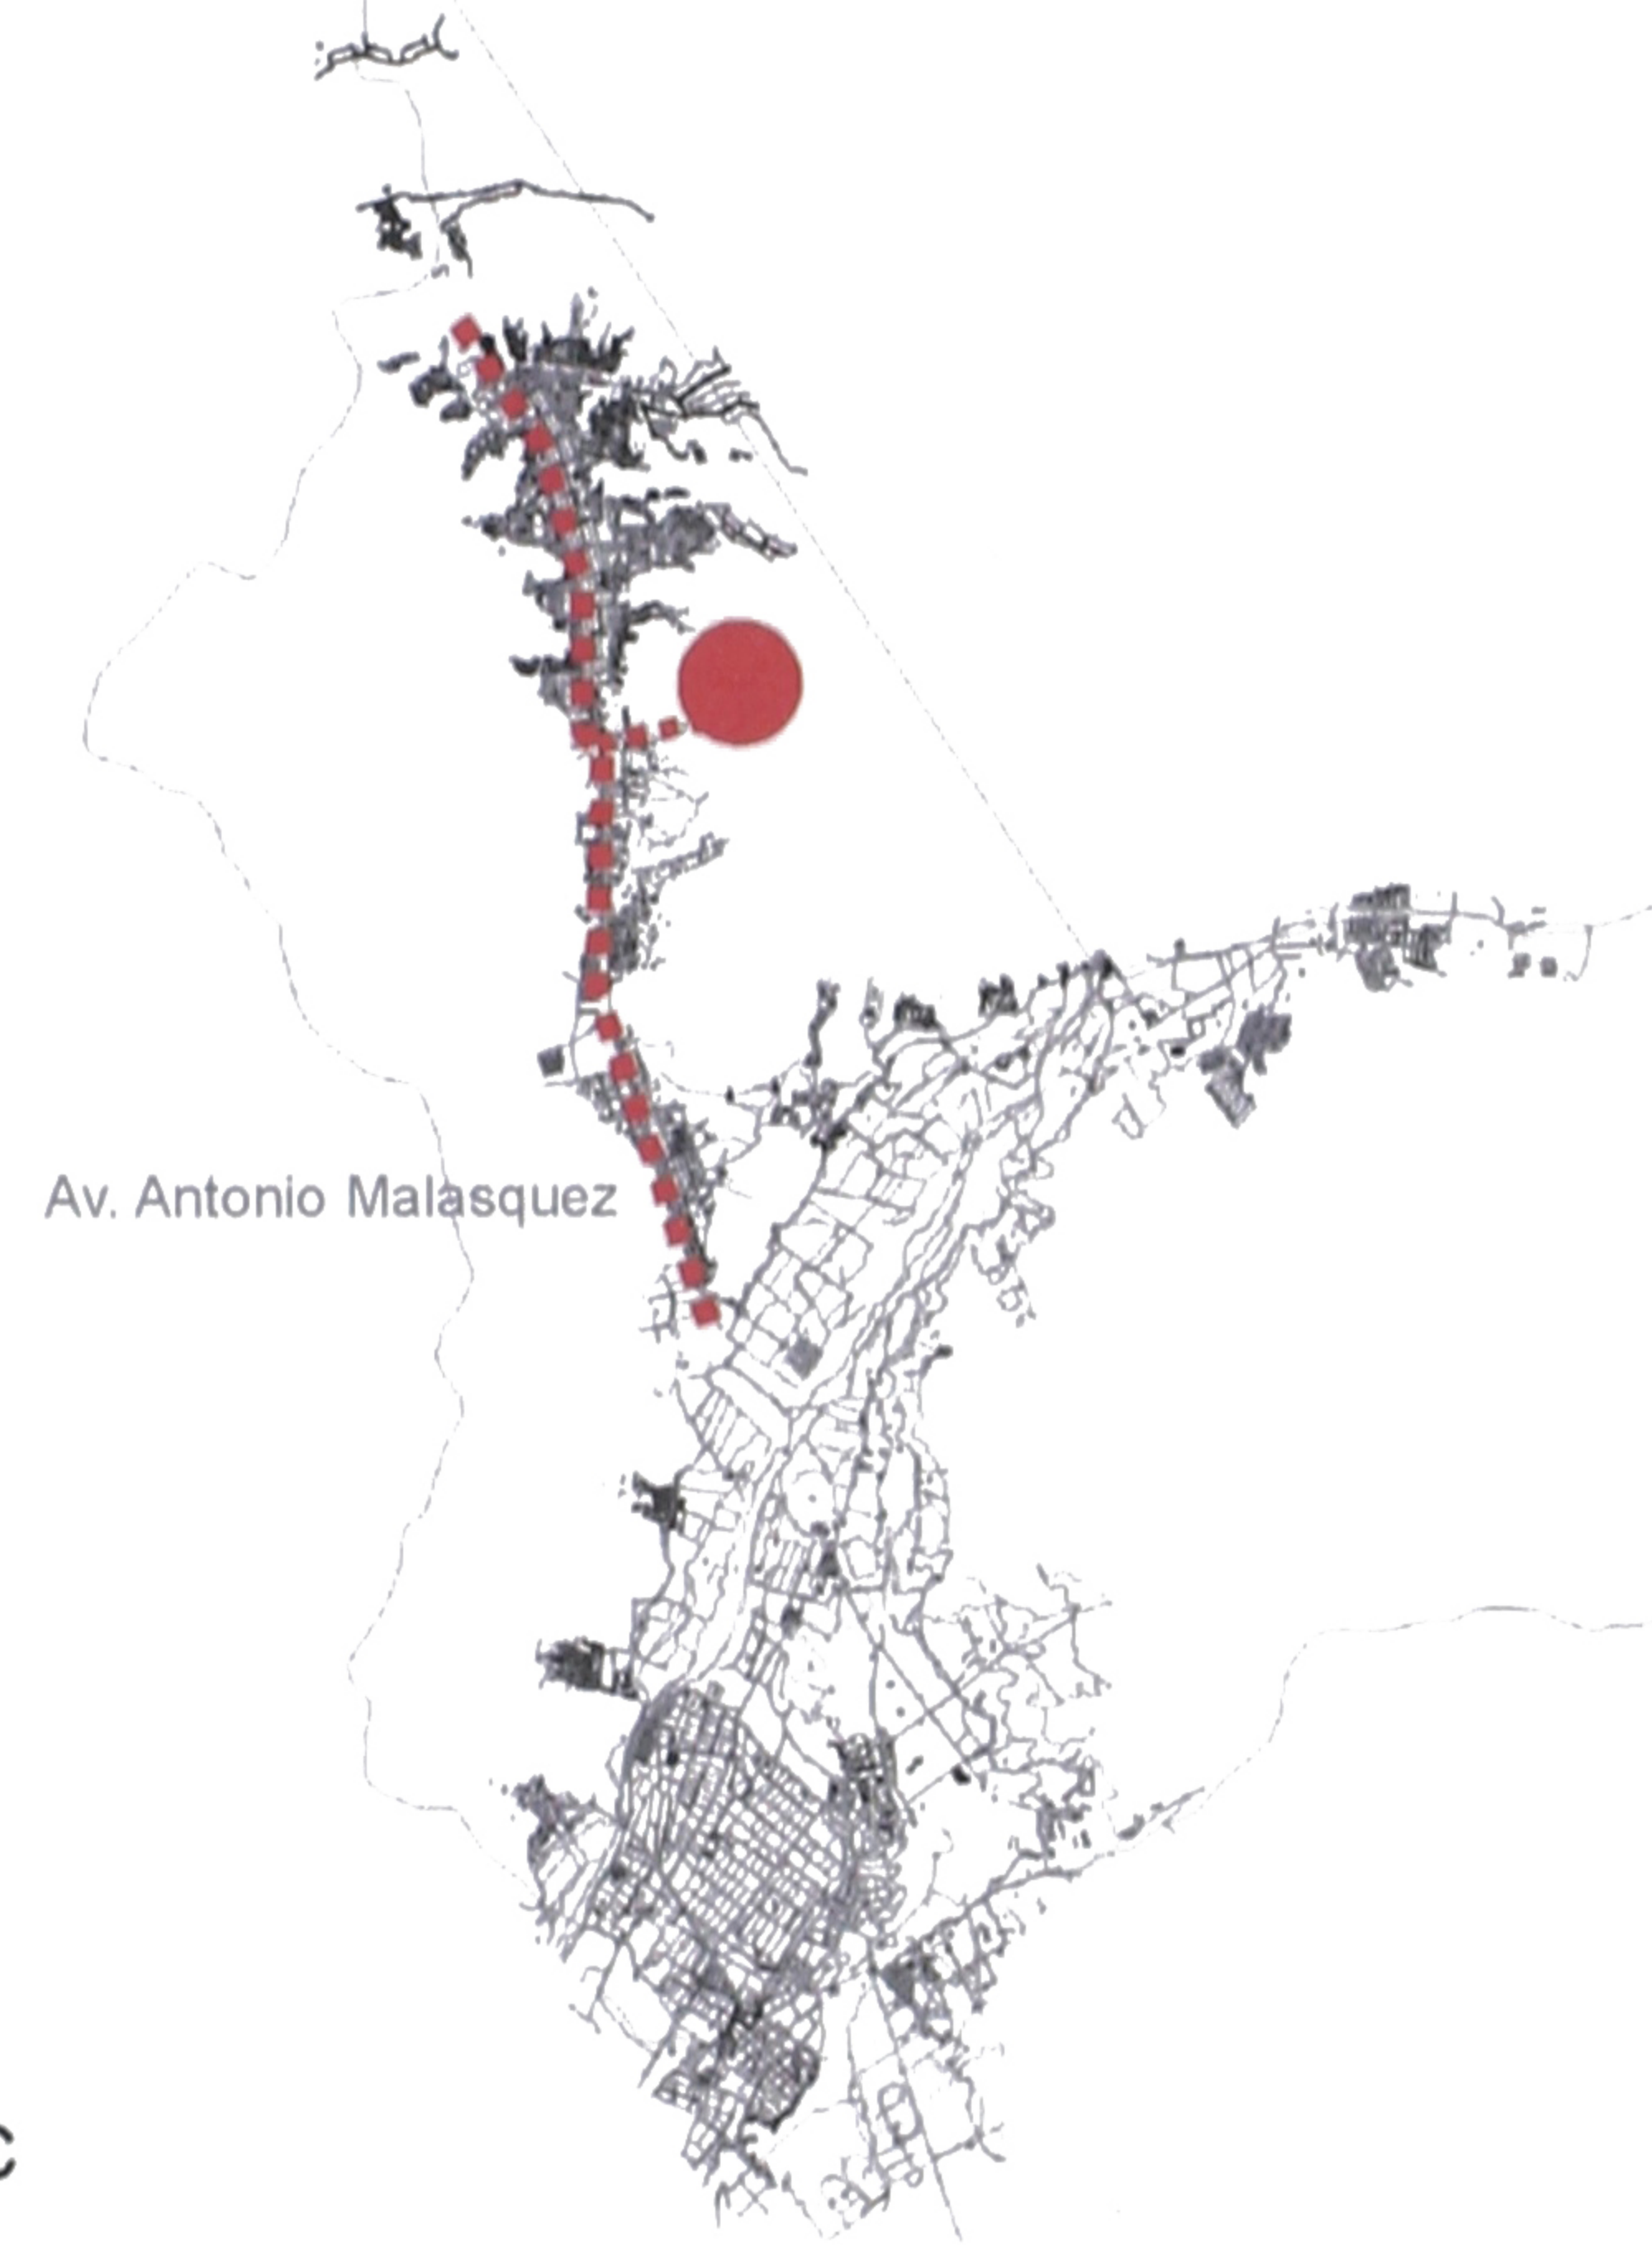

Lima Sur . Pachacamac C. SAN JUAN BAUTISTA COLLANAC

Lugar geográfico	Relación cementerio / ciudad
CONTENIDO EN QUEBRADA	EXENTO DE TRAMA URBANA
Zonificación urbana	INFORMAL
Condición técnico sanitaria	INFORMAL
Administración	COMUNIDAD CAMP. COLLANAC
Área	75 856 m ²

■ Parque, plaza, granja, corrales ■ Cementerio
■ Areas de cultivo Centro de salud Centro religioso
■ Vivienda Mercado Colegio
■ Campo deportivo

Fuente: IGN y levantamiento propio. Elaboración: Daniela Rivera, 2007