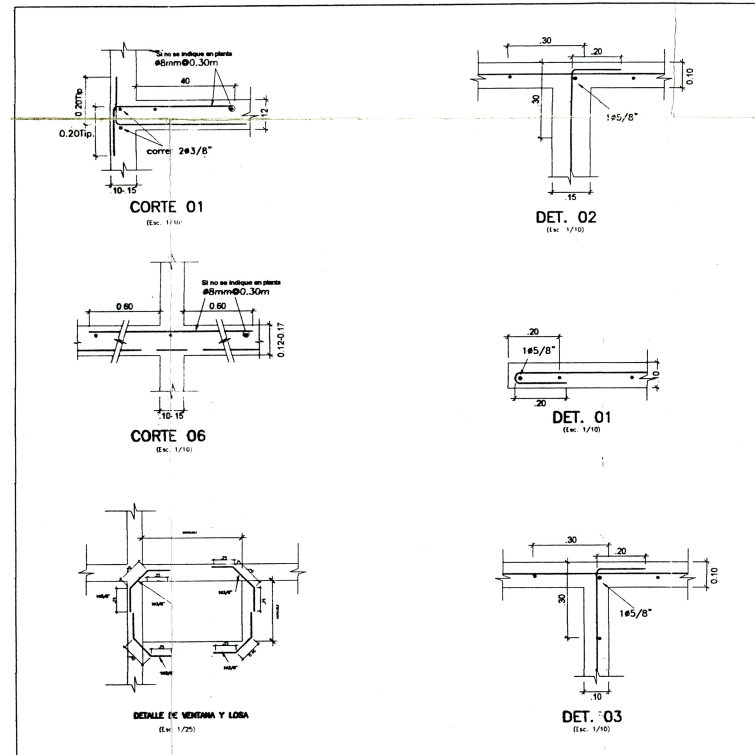

ALIGERADO-5DPTOS-MUR.CONC.

PROYECTO:	EL OLIVAR	
PROPIETARIOS:	EL OLIVAR SAC	
UBICACION:	LOS OLIVOS	
ESPECIALIDAD:	ESTRUCTURAS-TECHO-5DPTOS-MUR.CONC.	
PROFESIONAL:		
DISERNO:	EDGARDO TONG AYALA	ESC. 1/75