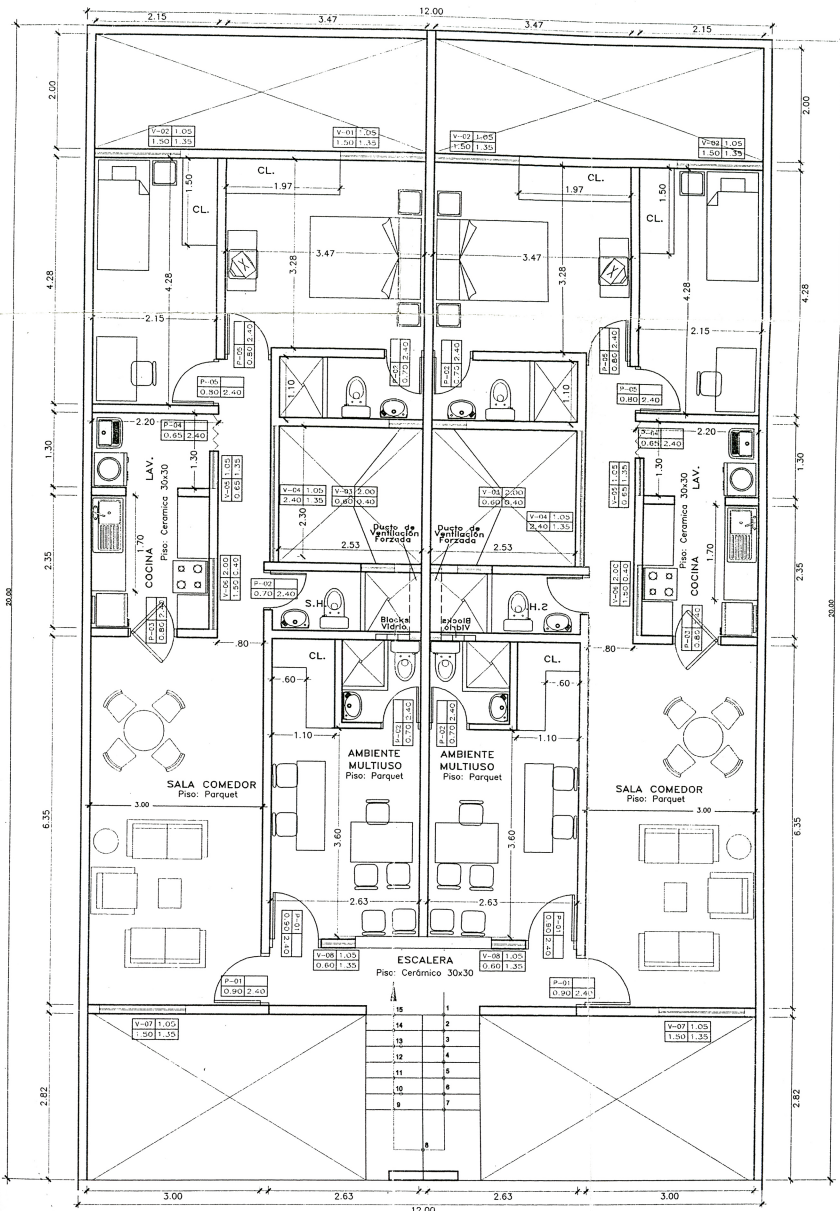

01 PLANTA 1ER PISO

PLANO DE PLANTA 1ER PISO

PROYECTO:	EL OLIVAR
PROPIETARIOS:	EL OLIVAR SAC
UBICACION:	LOS OLIVOS
ESPECIALIDAD:	ARQUITECTURA
PROFESIONAL:	
DISEÑO:	EDGARDO TONG AYALA
ESC:	1/75

01 PLANTA 1ER PISO

PLANO DE PLANTA 1ER PISO	
PROYECTO:	EL OLIVAR
PROPIETARIOS:	EL OLIVAR SAC
UBICACION:	LOS OLIVOS
ESPECIALIDAD:	ARQUITECTURA
PROFESIONAL:	
DISEÑO:	EDGARDO TONG AYALA ESC: 1/75

PLANTA TIPICA 2DO AL 5TO PISO

PLANO DE PLANTA 2DO AL 5TO PISO

PROYECTO	EL OLIVAR
PROPIETARIOS	EL OLIVAR SAC
UBICACION	LOS OLIVOS
ESPECIALIDAD	ARQUITECTURA
PROFESIONAL	
DISENO	EDGARDO TONG AYALA

GRAFICO 7.03: PLANTA DE DISTRIBUCIÓN DEL ALTERNATIVA 03 (03 DORMITORIOS)