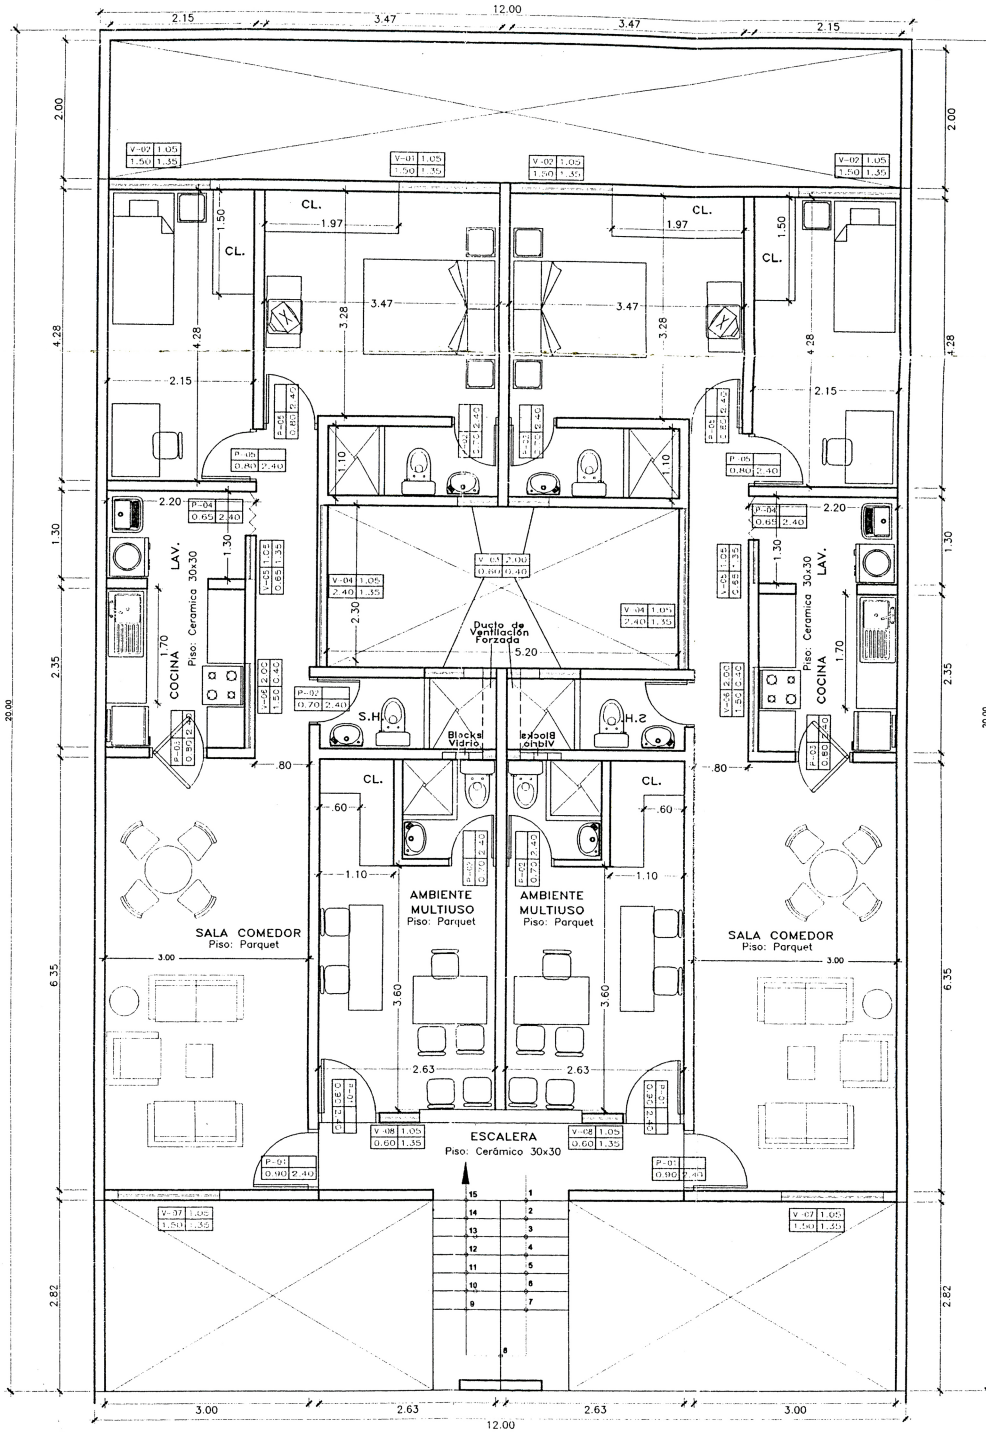

01 PLANTA 1ER PISO

PLANO DE PLANTA 1ER PISO

PROYECTO:	EL OLIVAR
PROPIETARIOS:	EL OLIVAR SAC
UBICACION:	LOS OLIVOS
ESPECIALIDAD:	ARQUITECTURA
PROFESIONAL:	
DISEÑO:	EDGARDO TONG AYALA
ESC:	1/75

01 PLANTA 1ER PISO

PLANO DE PLANTA 1ER PISO	
PROYECTO:	EL OLIVAR
PROPIETARIOS:	EL OLIVAR SAC
UBICACION:	LOS OLIVOS
ESPECIALIDAD:	ARQUITECTURA
PROFESIONAL:	
DISEÑO:	EDGARDO TONG AYALA ESC: 1/75

PLANTA TIPICA 2DO AL 5TO PISO

PLANO DE PLANTA 2DO AL 5TO PISO

PROYECTO	EL OLIVAR
PROPIETARIOS	EL OLIVAR SAC
UBICACION	LOS OLIVOS
ESPECIALIDAD	ARQUITECTURA
PROFESIONAL	
DISENO	EDGARDO TONG AYALA

GRAFICO 7.03: PLANTA DE DISTRIBUCIÓN DEL ALTERNATIVA 03 (03 DORMITORIOS)